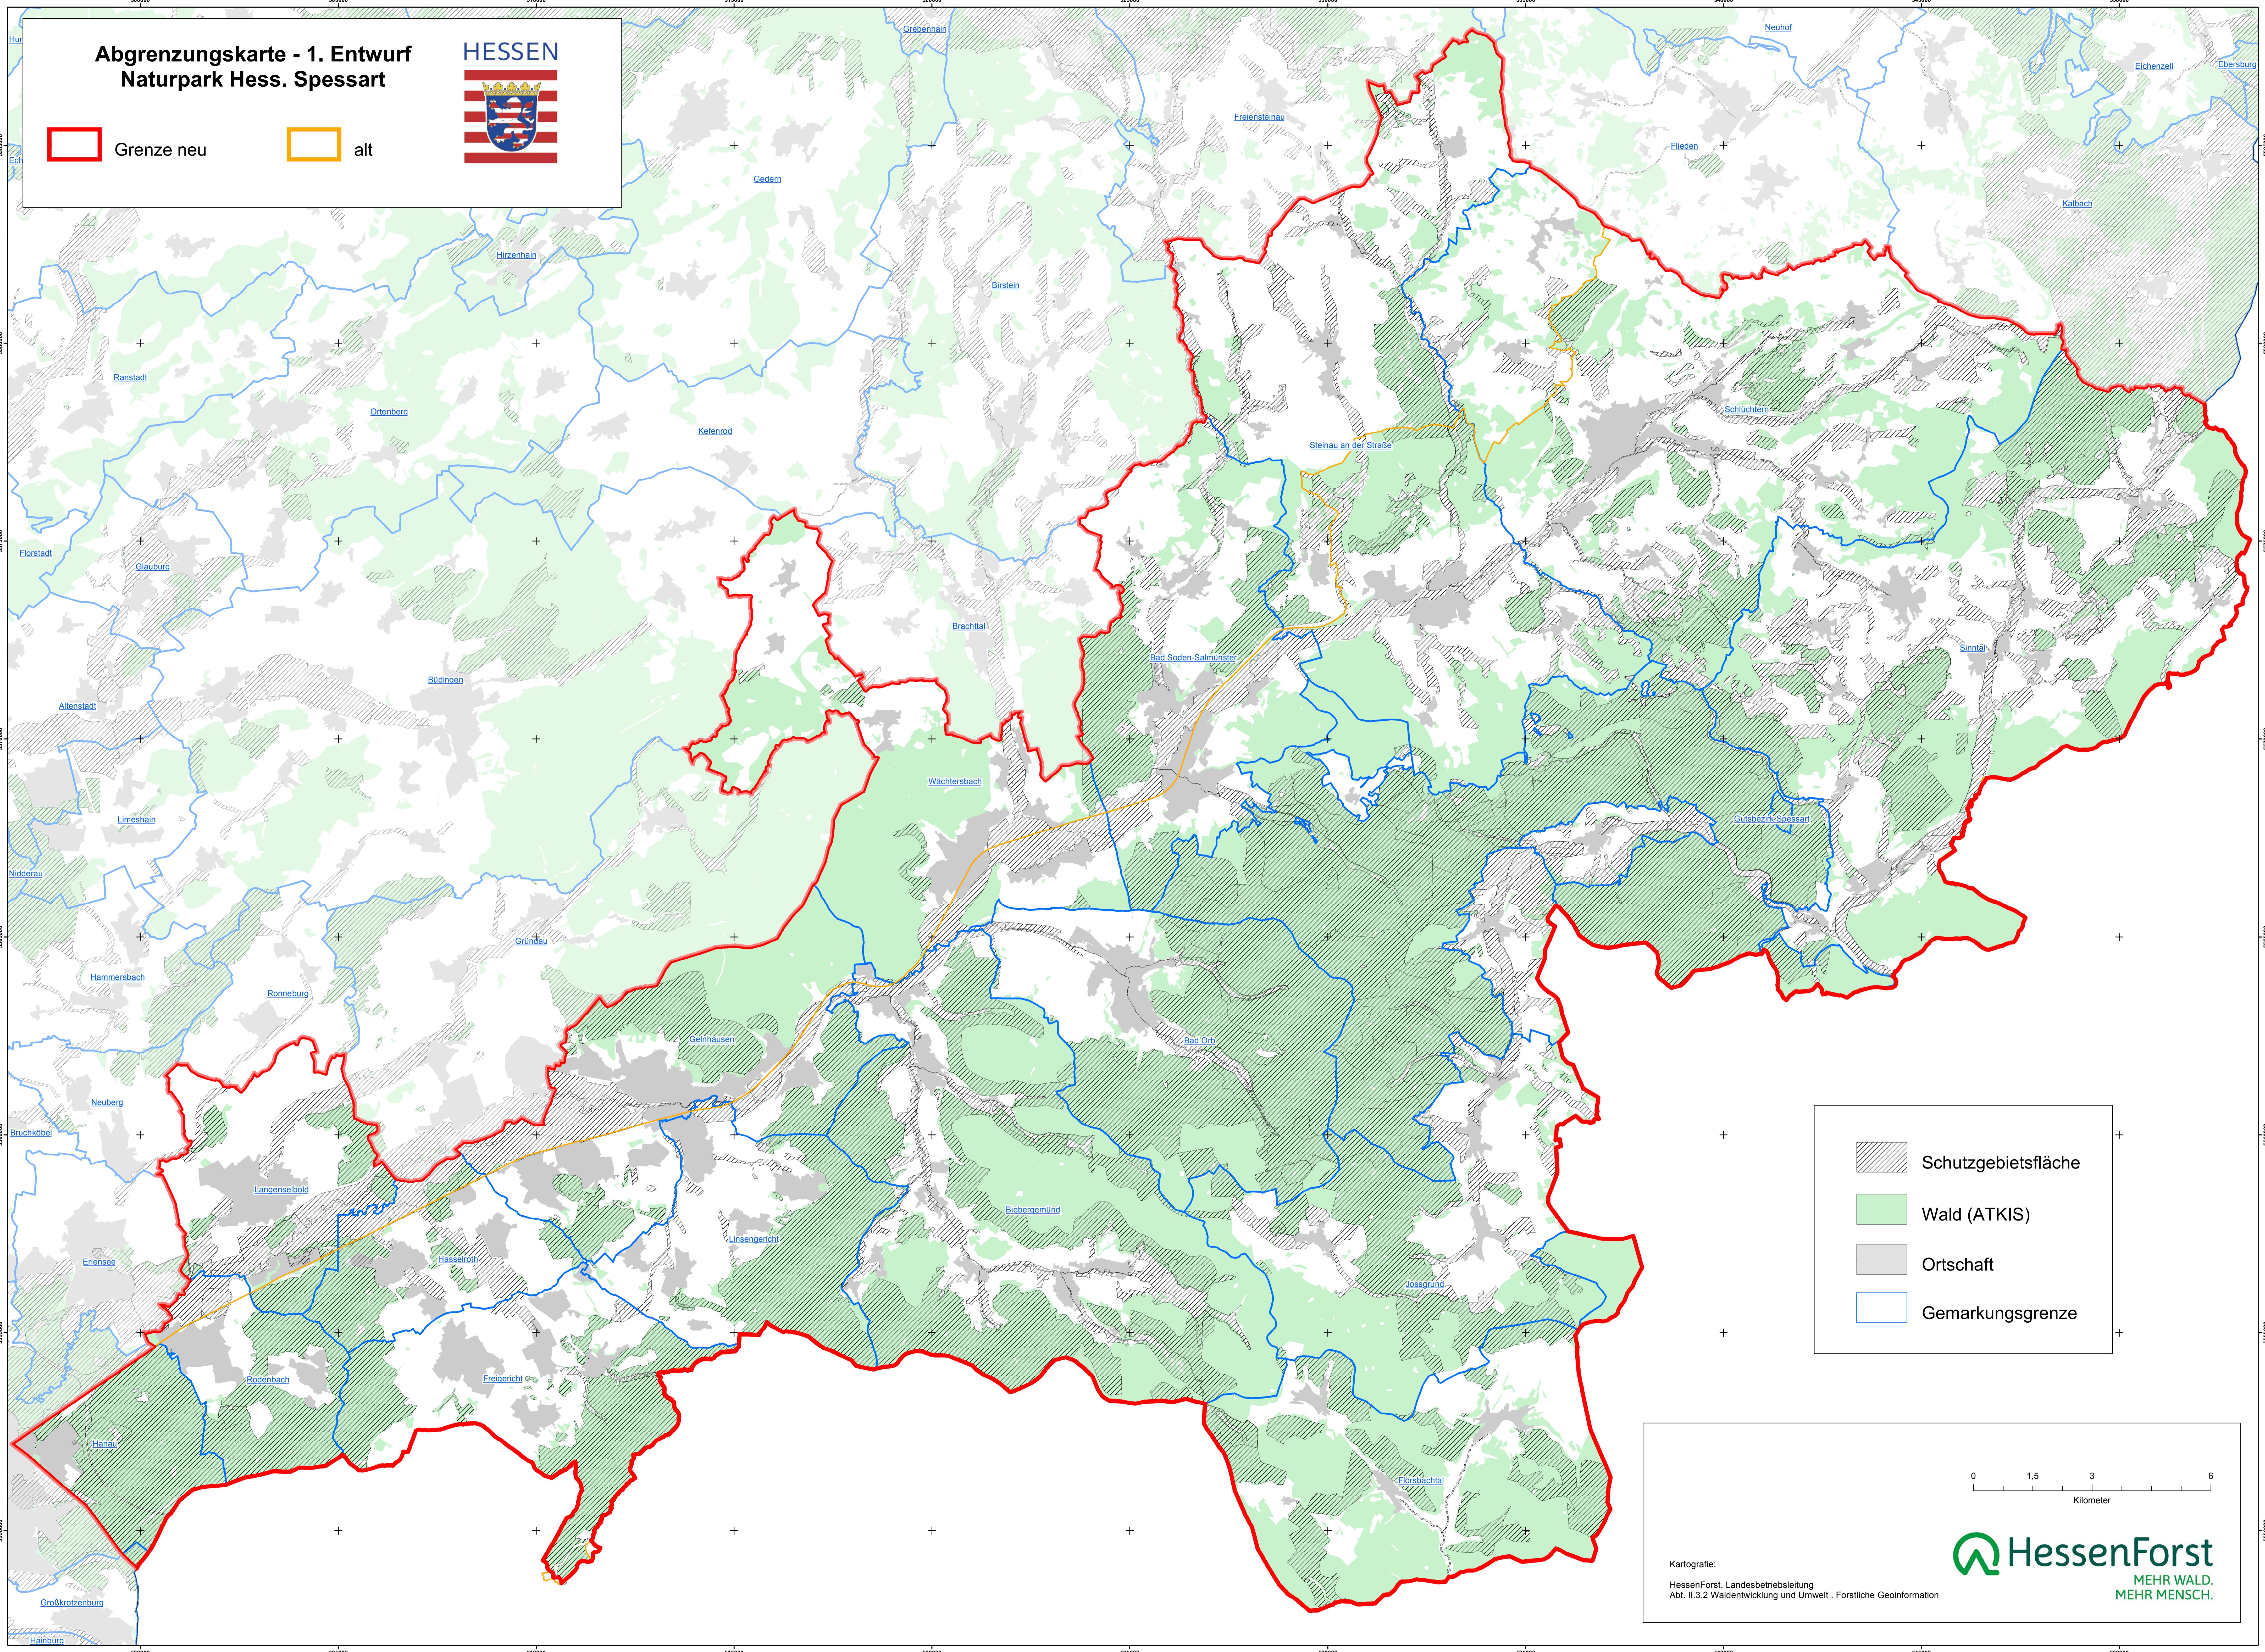

Abgrenzungskarte - 1. Entwurf Naturpark Hess. Spessart

HESSEN

 Grenze neu

 alt

-  Schutzgebietsfläche
-  Wald (ATKIS)
-  Ortschaft
-  Gemarkungsgrenze

Kartografie:
HessenForst, Landesbetriebsleitung
Abt. II.3.2 Waldentwicklung und Umwelt . Forstliche Geoinformation